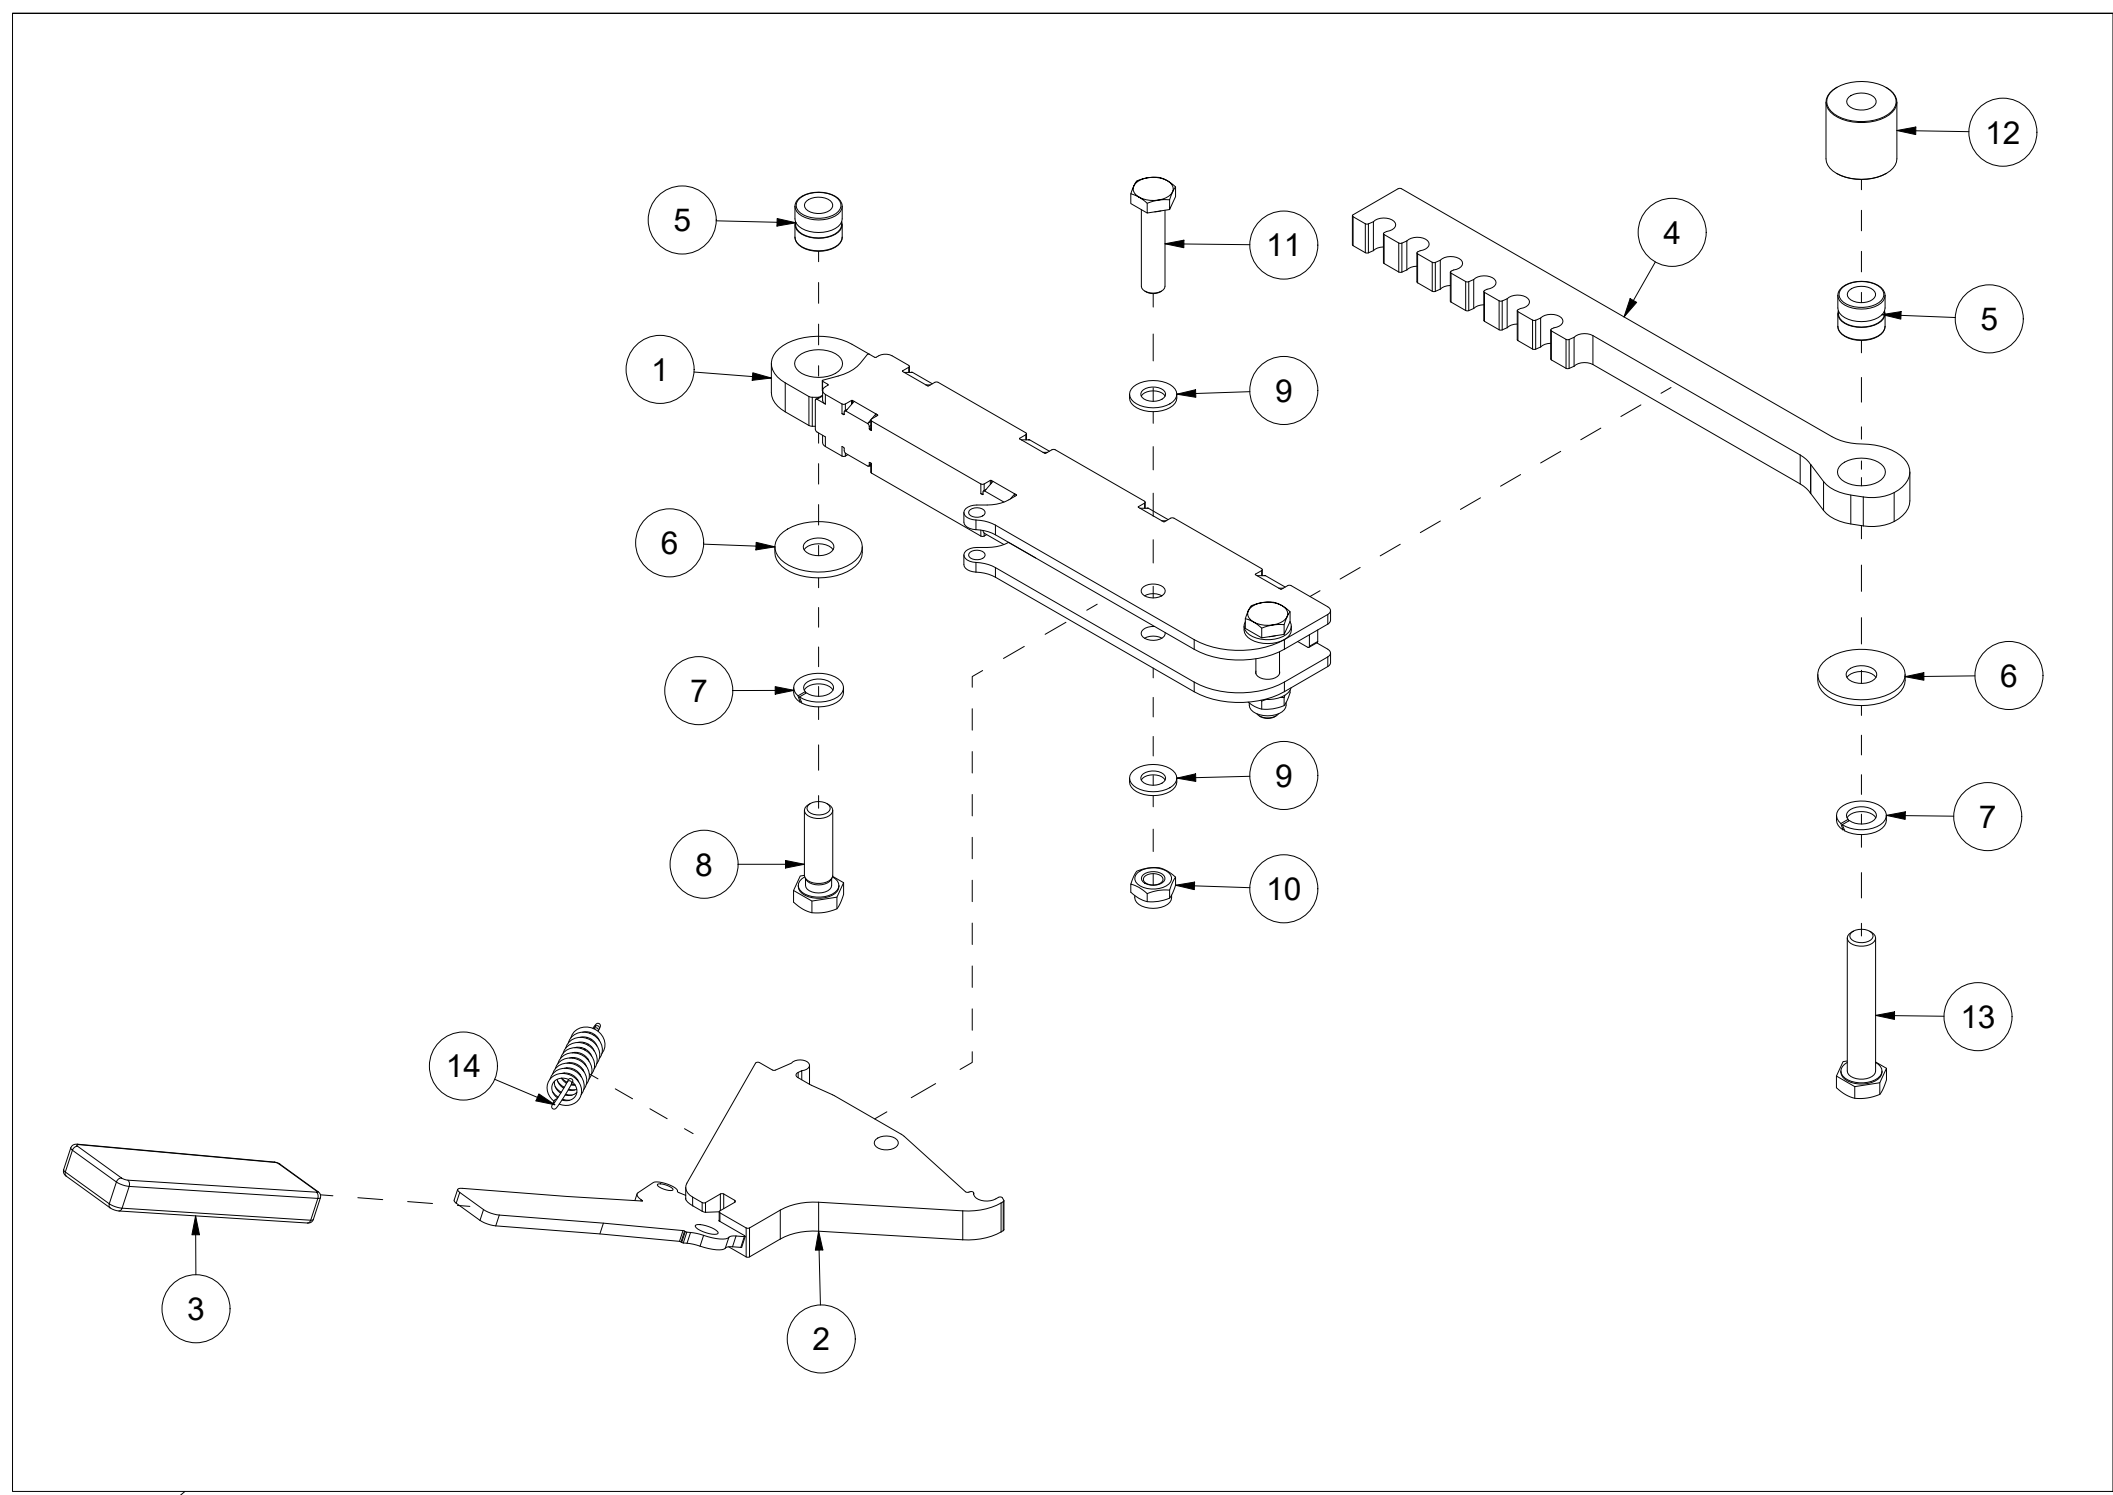

010 Sidesving transportbånd VM370

Pos	Ant	Artikkelnr	Beskrivelse
1	1	41201058	Reguleringsmekanisme
2	1	41201056	Låsespake
3	1	2245062	Håndtak, plast
4	1	41201054	Reguleringsstang
5	2	41301089	Glidelager
6	2	2533090	Karosseriskive M12 EIZn DIN 9021
7	2	2534069	Fjærskive M12 EIZn DIN 127
8	1	2422352	Sekskantskrue M12x40 EIZn 8.8 DIN 933
9	4	2531060	Underlagsskive M10 EIZn DIN 125
10	2	2483610	Lockingmutter M10 EIZn DIN 985
11	2	2422305	Sekskantskrue M10x45 EIZn 8.8 DIN 931
12	1	41311107	Hylse
13	1	2422361	Sekskantskrue M12x70 EIZn 8.8 DIN 931
14	1	41201374	Strekkfjær Dt2,0 Dy15 L70 St Rød