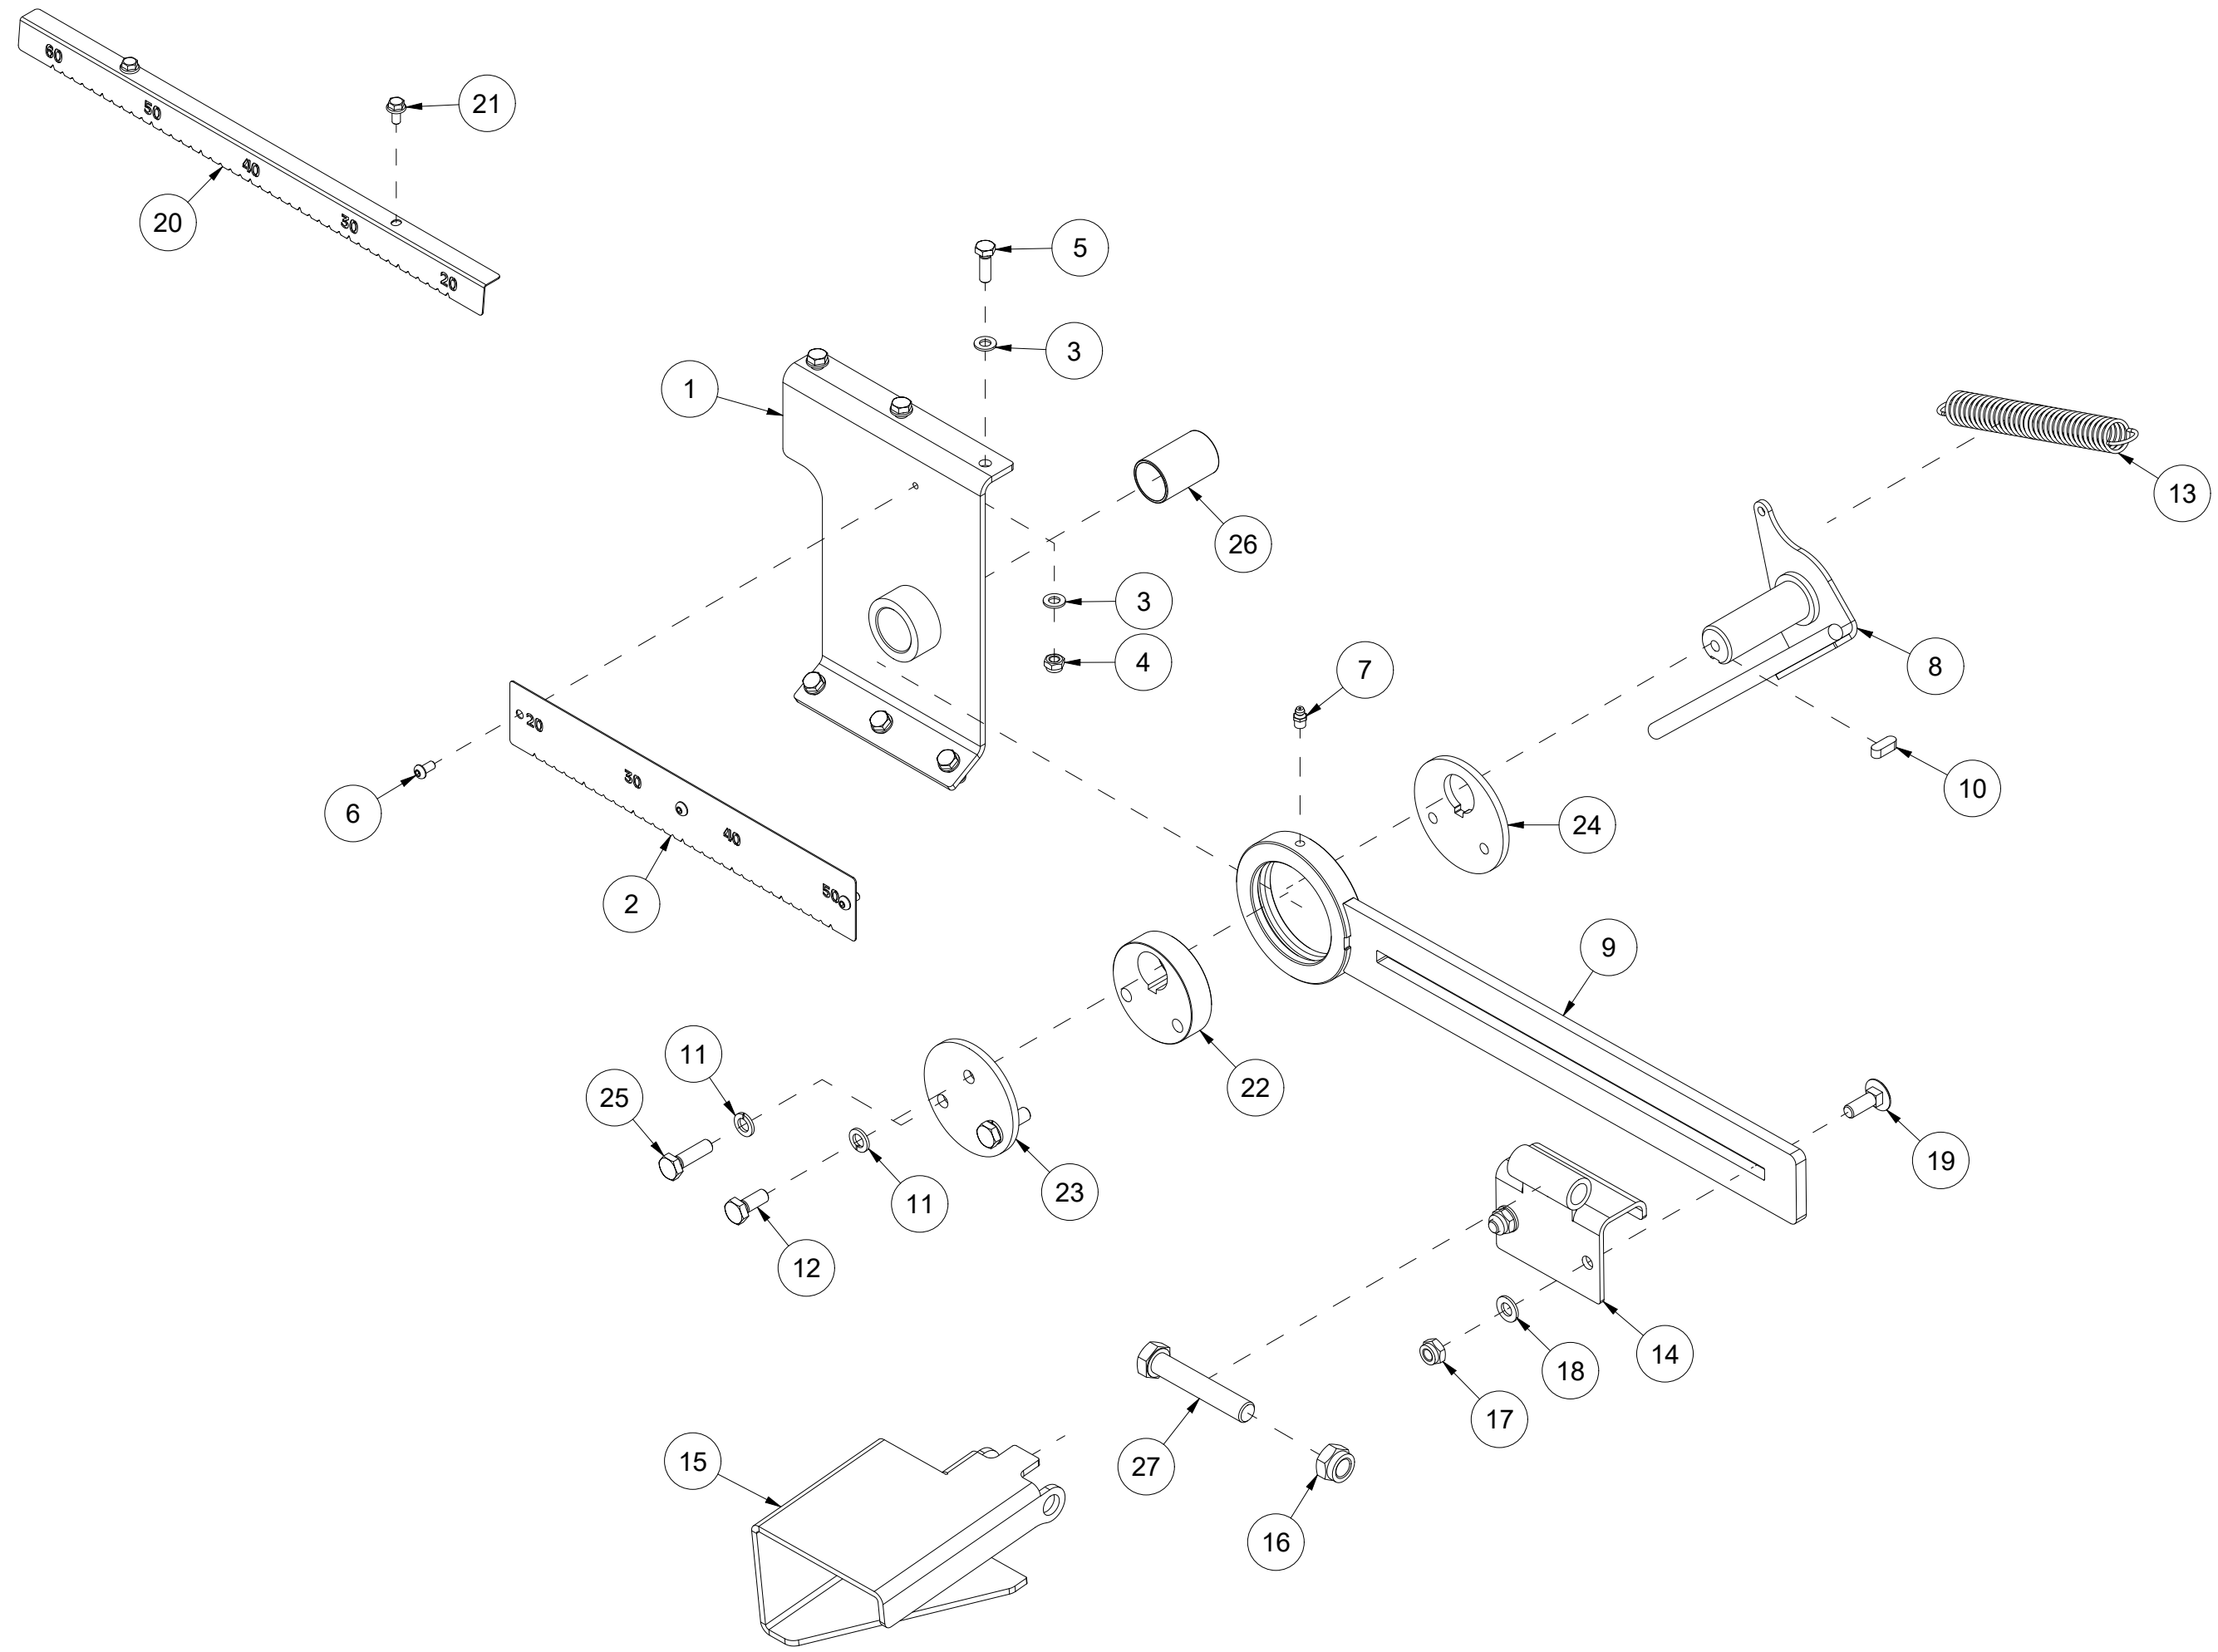

DUUN VM370
Reservedelskatalog

Duun Industrier as
7630 Åsen, Norway
www.duun.no

001 Maskinstativ VM370

Pos	Ant	Artikkelnr	Beskrivelse
1	1	41311105	Deksel side
2	12	2451196	Sekskantskrue med flens M6x10 EIZn 8.8 DIN 6921
3	1	2935131	Klebemerke 132x72 400 omdr.
4	2	2551730	Trekkarmsbolt kat. 2 Ø28x95
5	2	2556142	Orepinne Ø10x40
6	1	14131161	Sikkerhetsbrakett
7	1	41311121	Trakt
8	1	41311181	Deksel
9	1	41311001	Maskinstativ VM370
10	2	2451197	Sekskantskrue med flens M6x12 EIZn 8.8 DIN6921

002 Stokkstopper VM370

Pos	Ant	Artikkelnr	Beskrivelse
1	1	41311148	Brakett
2	1	41311144	Lengdeviser
3	12	2531047	Underlagsskive M8 EIZn DIN 125
4	6	2483609	Lockingmutter M8 EIZn DIN 985
5	6	2422246	Sekskantskrue M8x25 EIZn 8.8 DIN 933
6	3	2476197	Unbrako rundhodeskrue M6x12 EIZn ISO 7380
7	1	2478407	Smørenippel Rett M8
8	1	41311027	Stokkstopper akse
9	1	41311010	Stokkstopperholder
10	1	2115126	Passkile 8x7 L22 St DIN 6885A
11	3	2534060	Fjærskive M10 EIZn DIN 127
12	1	2422297	Sekskantskrue M10x25 EIZn 8.8 DIN 933
13	1	2913030	Strekfjær Dt2,5 Dy25 L100 St
14	1	41311140	Brakett
15	1	41311141	Stokkstopperplate
16	1	2483613	Lockingmutter M16 EIZn DIN 985
17	2	2483610	Lockingmutter M10 EIZn DIN 985
18	2	2531060	Underlagsskive M10 EIZn DIN 125
19	2	2344331	Låseskrue M10x30 EIZn 8.8 DIN 603
20	1	41311120	Lengdeviser
21	2	2451197	Sekskantskrue med flens M6x12 EIZn 8.8 DIN6921
22	1	41311166	Eksenter
23	1	41311167	Styreplate
24	1	41311168	Styreplate
25	2	2422301	Sekskantskrue M10x35 EIZn 8.8 DIN 933
26	1	2245230	Plastlager 30x34x52
27	1	2422501	Sekskantskrue M16x90 EIZn 8.8 DIN 931