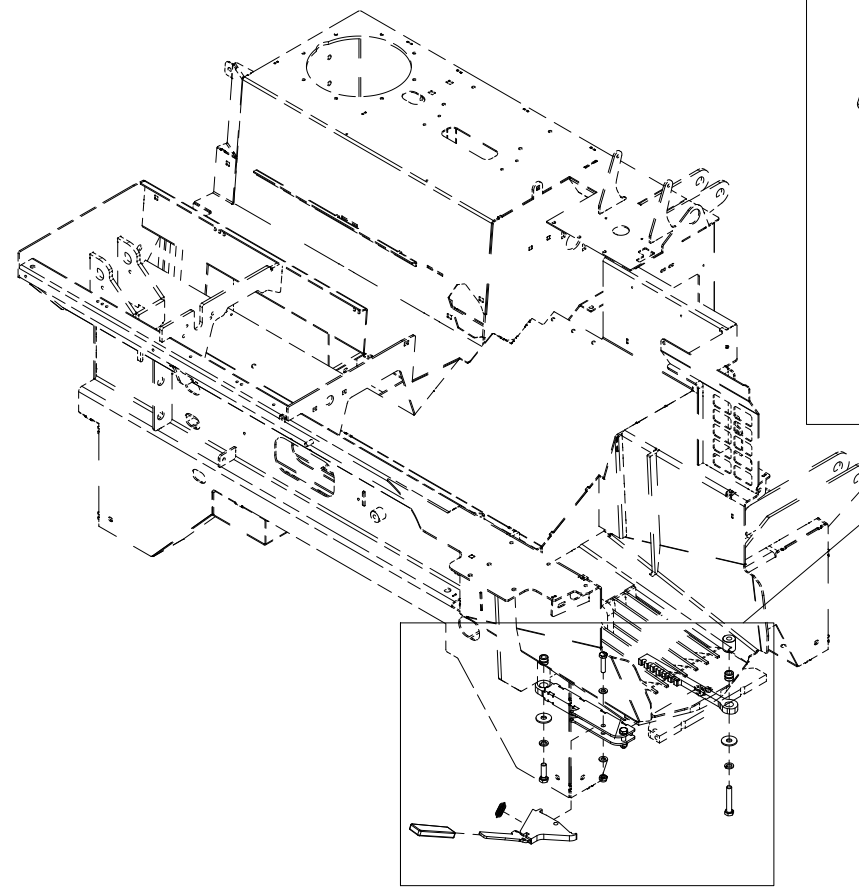

010 Sidesving transportbånd VM370

Pos	Ant	Artikkelnr	Beskrivelse
1	1	41201058	Reguleringsmekanisme
2	1	41201056	Låsespake
3	1	2245062	Håndtak, plast
4	1	41201054	Reguleringsstang
5	2	41301089	Glidelager
6	2	2533090	Karosseriskive M12 EIZn DIN 9021
7	2	2534069	Fjærskive M12 EIZn DIN 127
8	1	2422352	Sekskantskrue M12x40 EIZn 8.8 DIN 933
9	4	2531060	Underlagsskive M10 EIZn DIN 125
10	2	2483610	Lockingmutter M10 EIZn DIN 985
11	2	2422305	Sekskantskrue M10x45 EIZn 8.8 DIN 931
12	1	41311107	Hylse
13	1	2422361	Sekskantskrue M12x70 EIZn 8.8 DIN 931
14	1	41201374	Strekkfjær Dt2,0 Dy15 L70 St Rød