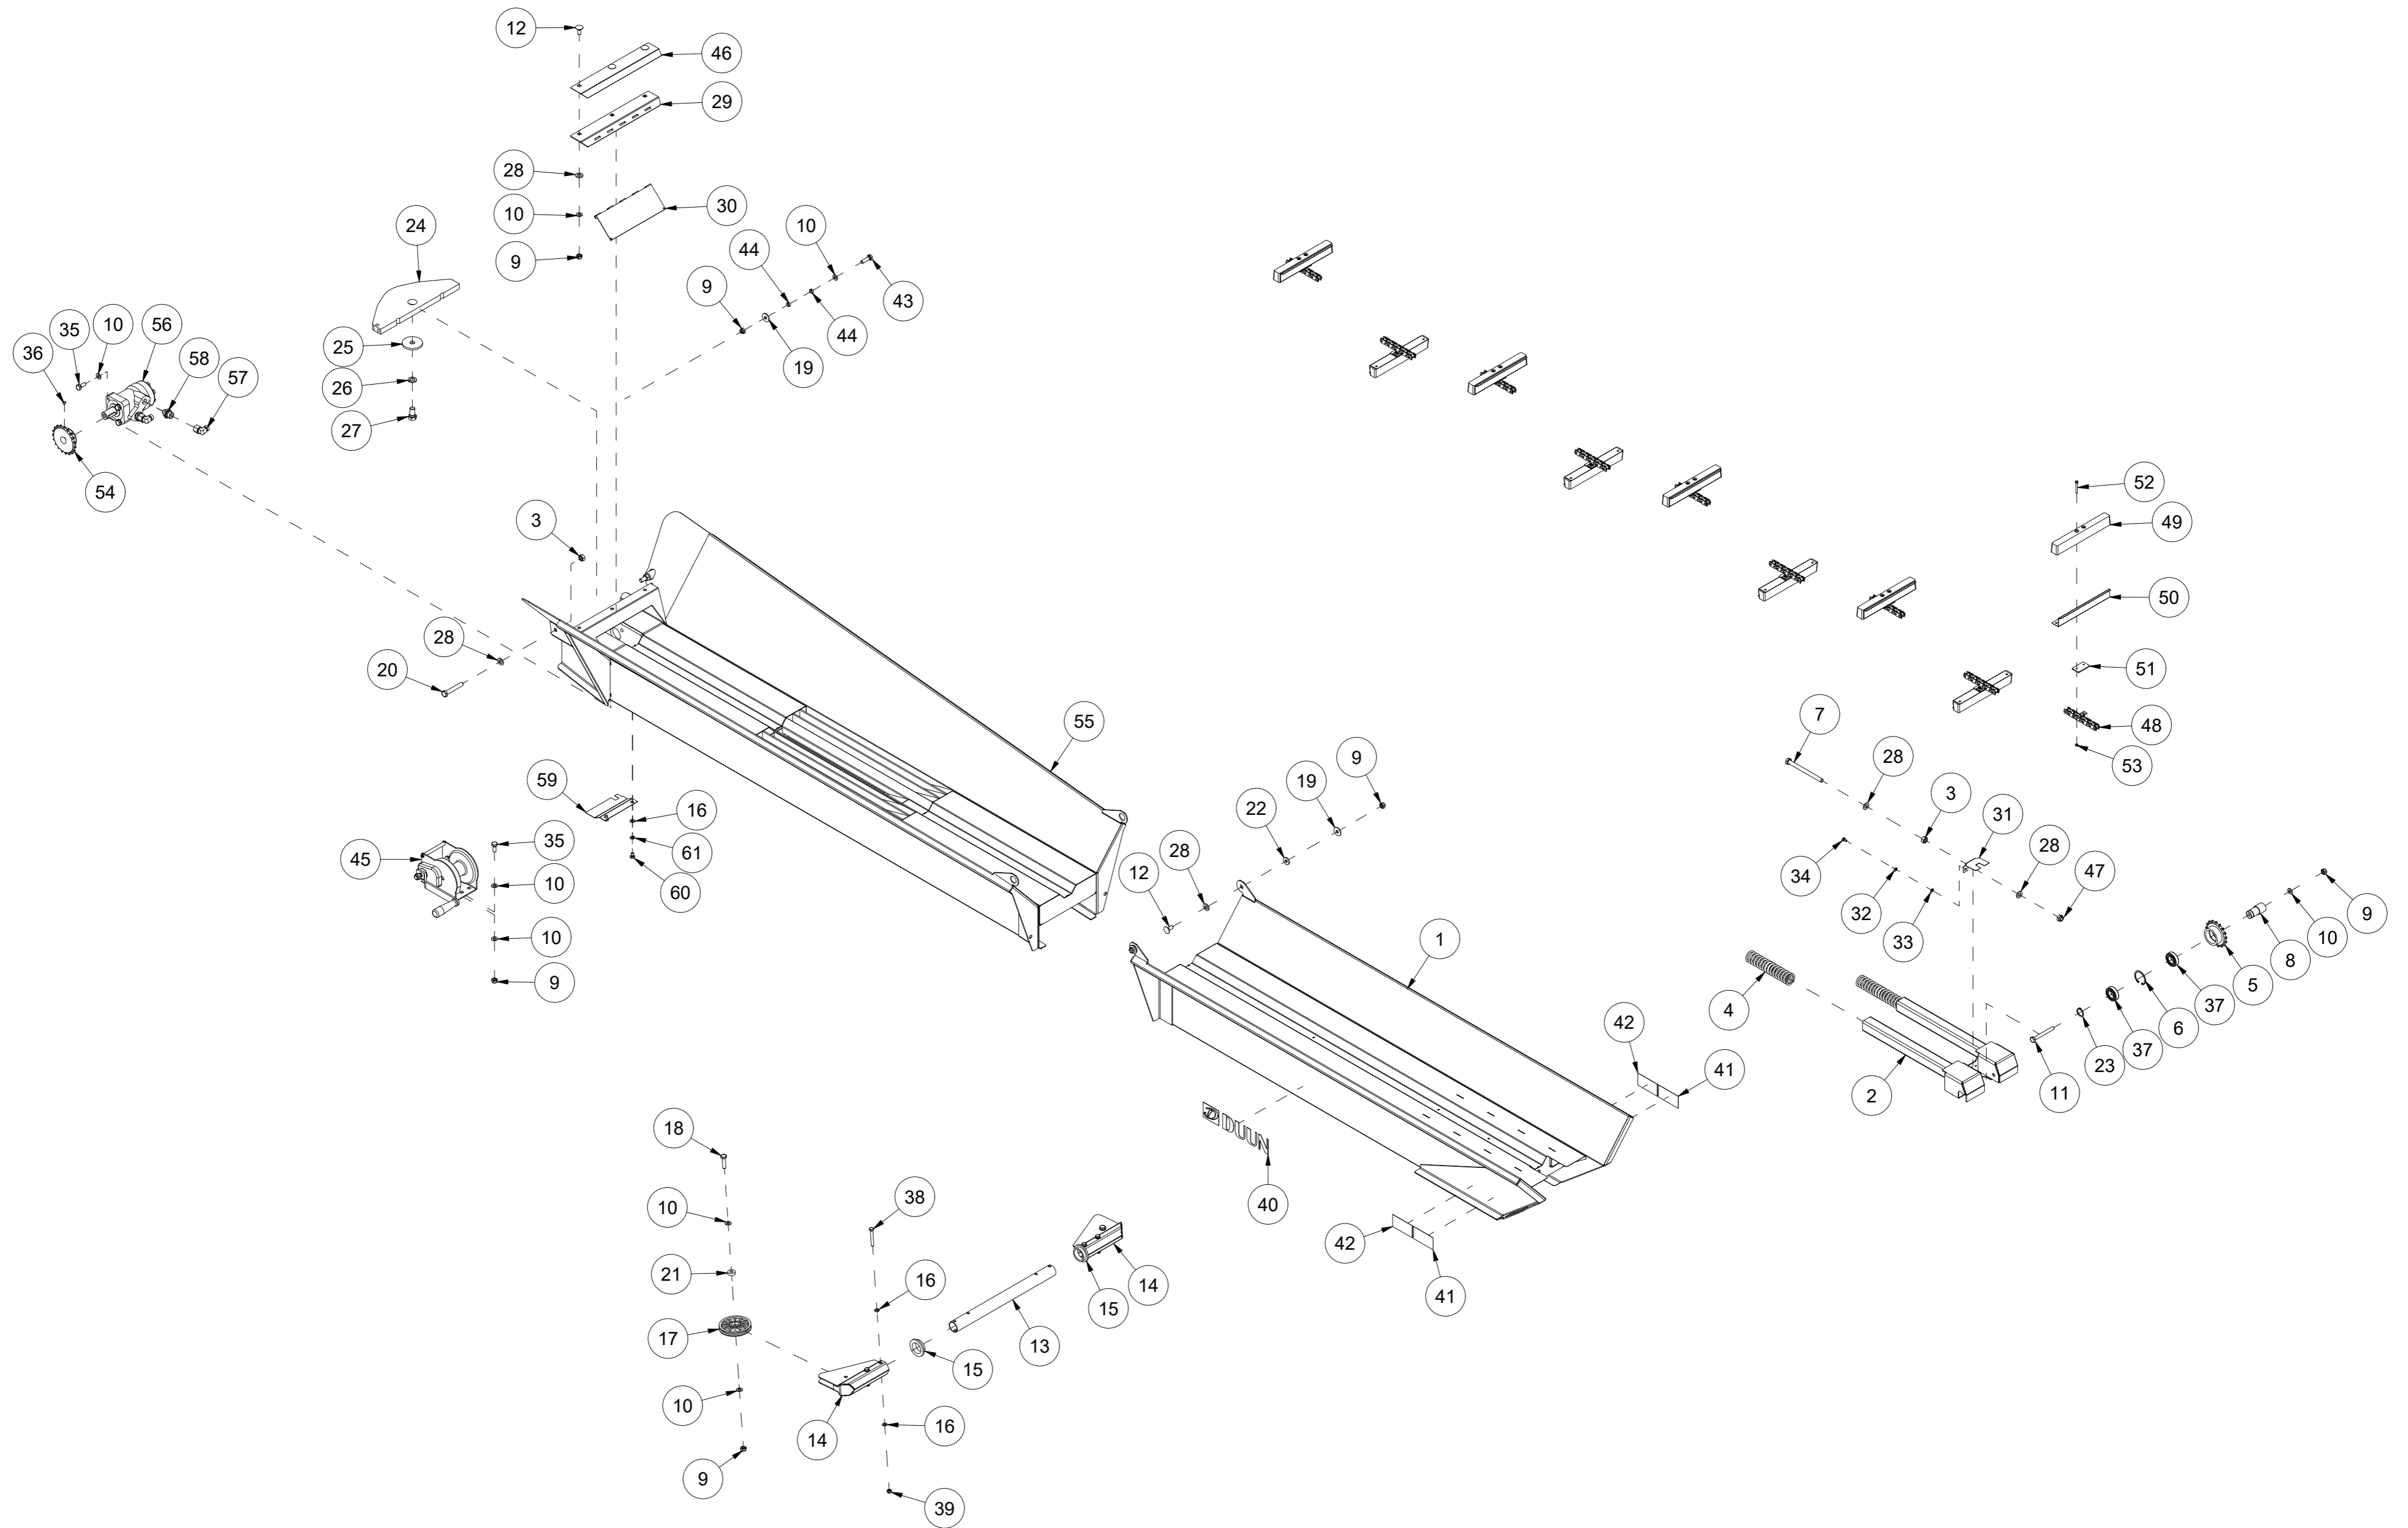

Pos	Ant	Artikkelnr	Beskrivelse
1	1	2955367	Sylinder 70/50 580 8,5 ton
2	1	41201075	Støtteplate Ø70
3	1	41201076	Overplate Ø70
4	4	2422297	Sekskantskrue M10x25 ElZn 8.8 DIN 933
5	4	2483610	Lockingmutter M10 ElZn DIN 985
6	8	2531060	Underlagsskive M10 ElZn DIN 125

019 Transportbånd VM370