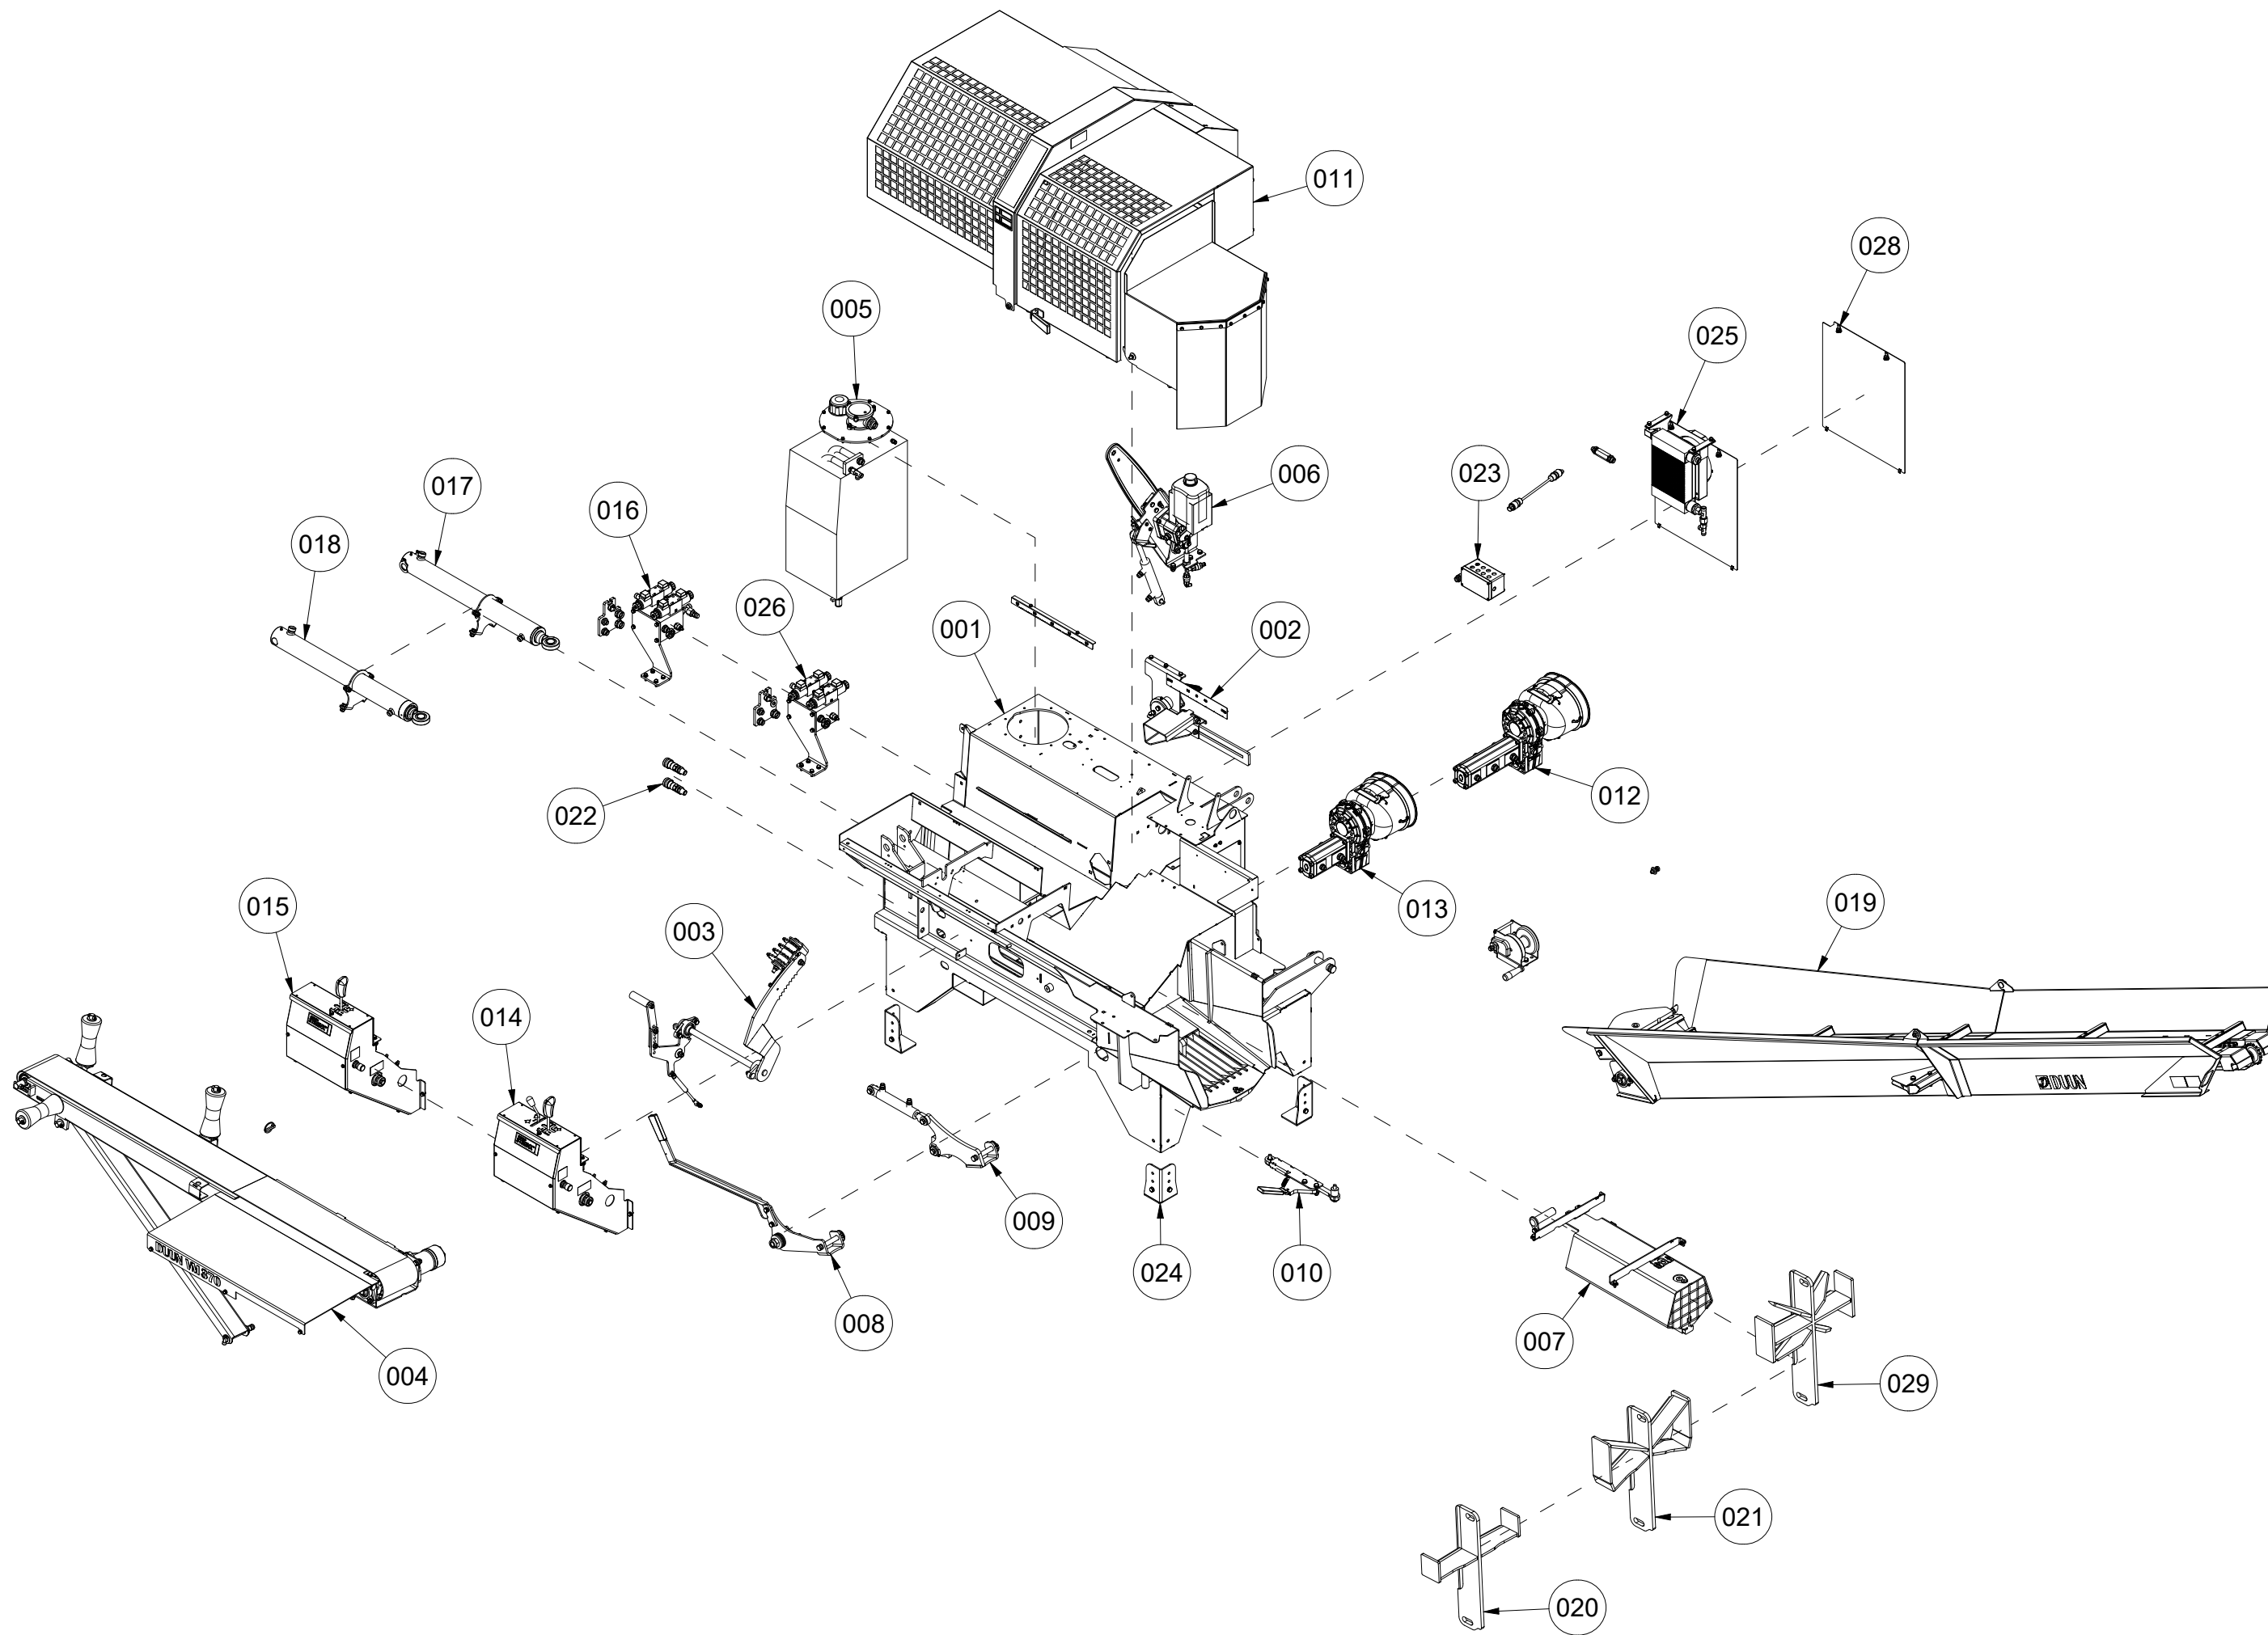

DUUN VM370
Reservedelskatalog

Duun Industrier as
7630 Åsen, Norway
www.duun.no

001 Maskinstativ VM370

Pos	Ant	Artikkelnr	Beskrivelse
1	1	41311105	Deksel side
2	12	2451196	Sekskantskrue med flens M6x10 EIZn 8.8 DIN 6921
3	1	2935131	Klebemerke 132x72 400 omdr.
4	2	2551730	Trekkarmsbolt kat. 2 Ø28x95
5	2	2556142	Orepinne Ø10x40
6	1	14131161	Sikkerhetsbrakett
7	1	41311121	Trakt
8	1	41311181	Deksel
9	1	41311001	Maskinstativ VM370
10	2	2451197	Sekskantskrue med flens M6x12 EIZn 8.8 DIN6921

002 Stokkstopper VM370

Pos	Ant	Artikkelnr	Beskrivelse
1	1	41311148	Brakett
2	1	41311144	Lengdeviser
3	12	2531047	Underlagsskive M8 EIZn DIN 125
4	6	2483609	Lockingmutter M8 EIZn DIN 985
5	6	2422246	Sekskantskrue M8x25 EIZn 8.8 DIN 933
6	3	2476197	Unbrako rundhodeskrue M6x12 EIZn ISO 7380
7	1	2478407	Smørenippel Rett M8
8	1	41311027	Stokkstopper akse
9	1	41311010	Stokkstopperholder
10	1	2115126	Passkile 8x7 L22 St DIN 6885A
11	3	2534060	Fjærskive M10 EIZn DIN 127
12	1	2422297	Sekskantskrue M10x25 EIZn 8.8 DIN 933
13	1	2913030	Strekfjær Dt2,5 Dy25 L100 St
14	1	41311140	Brakett
15	1	41311141	Stokkstopperplate
16	1	2483613	Lockingmutter M16 EIZn DIN 985
17	2	2483610	Lockingmutter M10 EIZn DIN 985
18	2	2531060	Underlagsskive M10 EIZn DIN 125
19	2	2344331	Låseskrue M10x30 EIZn 8.8 DIN 603
20	1	41311120	Lengdeviser
21	2	2451197	Sekskantskrue med flens M6x12 EIZn 8.8 DIN6921
22	1	41311166	Eksenter
23	1	41311167	Styreplate
24	1	41311168	Styreplate
25	2	2422301	Sekskantskrue M10x35 EIZn 8.8 DIN 933
26	1	2245230	Plastlager 30x34x52
27	1	2422501	Sekskantskrue M16x90 EIZn 8.8 DIN 931