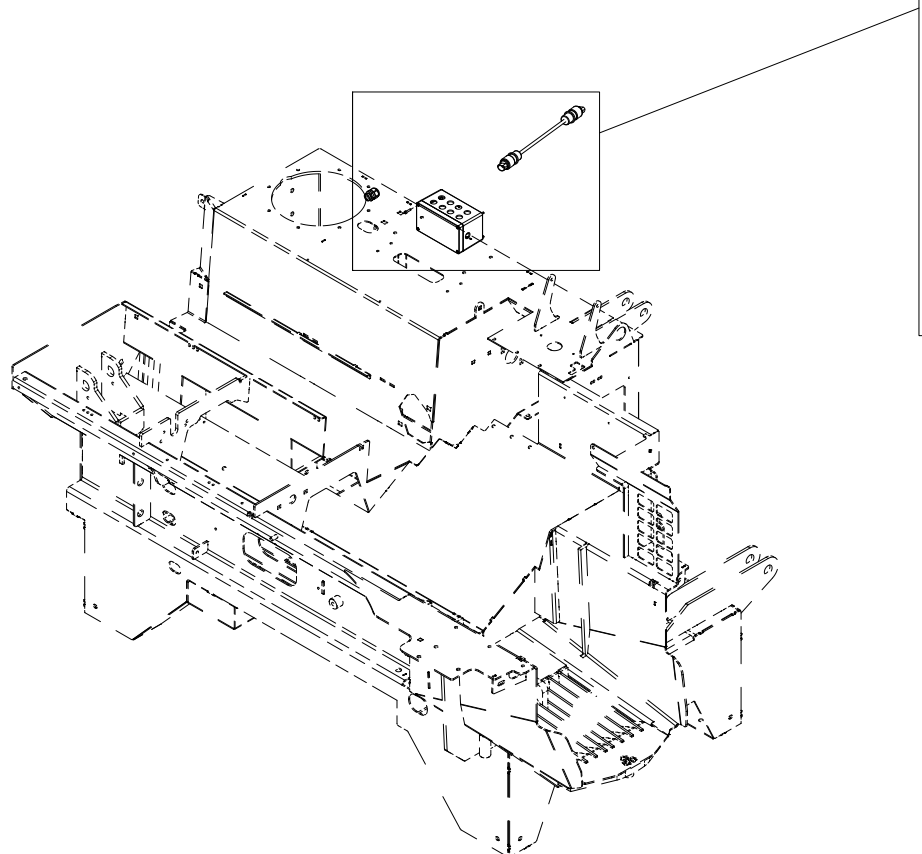

Pos	Ant	Artikkelnr	Beskrivelse
1	2	2957804	Skottgjennomføring 1/2" BSP
2	2	2957861	Hydraulikpakning 1/2"
3	2	2957858	Hurtigkobling 1/2" hunk.

023 Elektronikkboks VM370

Pos	Ant	Artikkelnr	Beskrivelse
1	1	4127615	Nippel med strekkavlaster M20
2	4	2477135	Unbrako sylinderskrue M4x16 EIZn DIN 912
3	1	4312450	Elboks komplett
4	1	4113025	Strømledning maskin-traktor L2,5 m