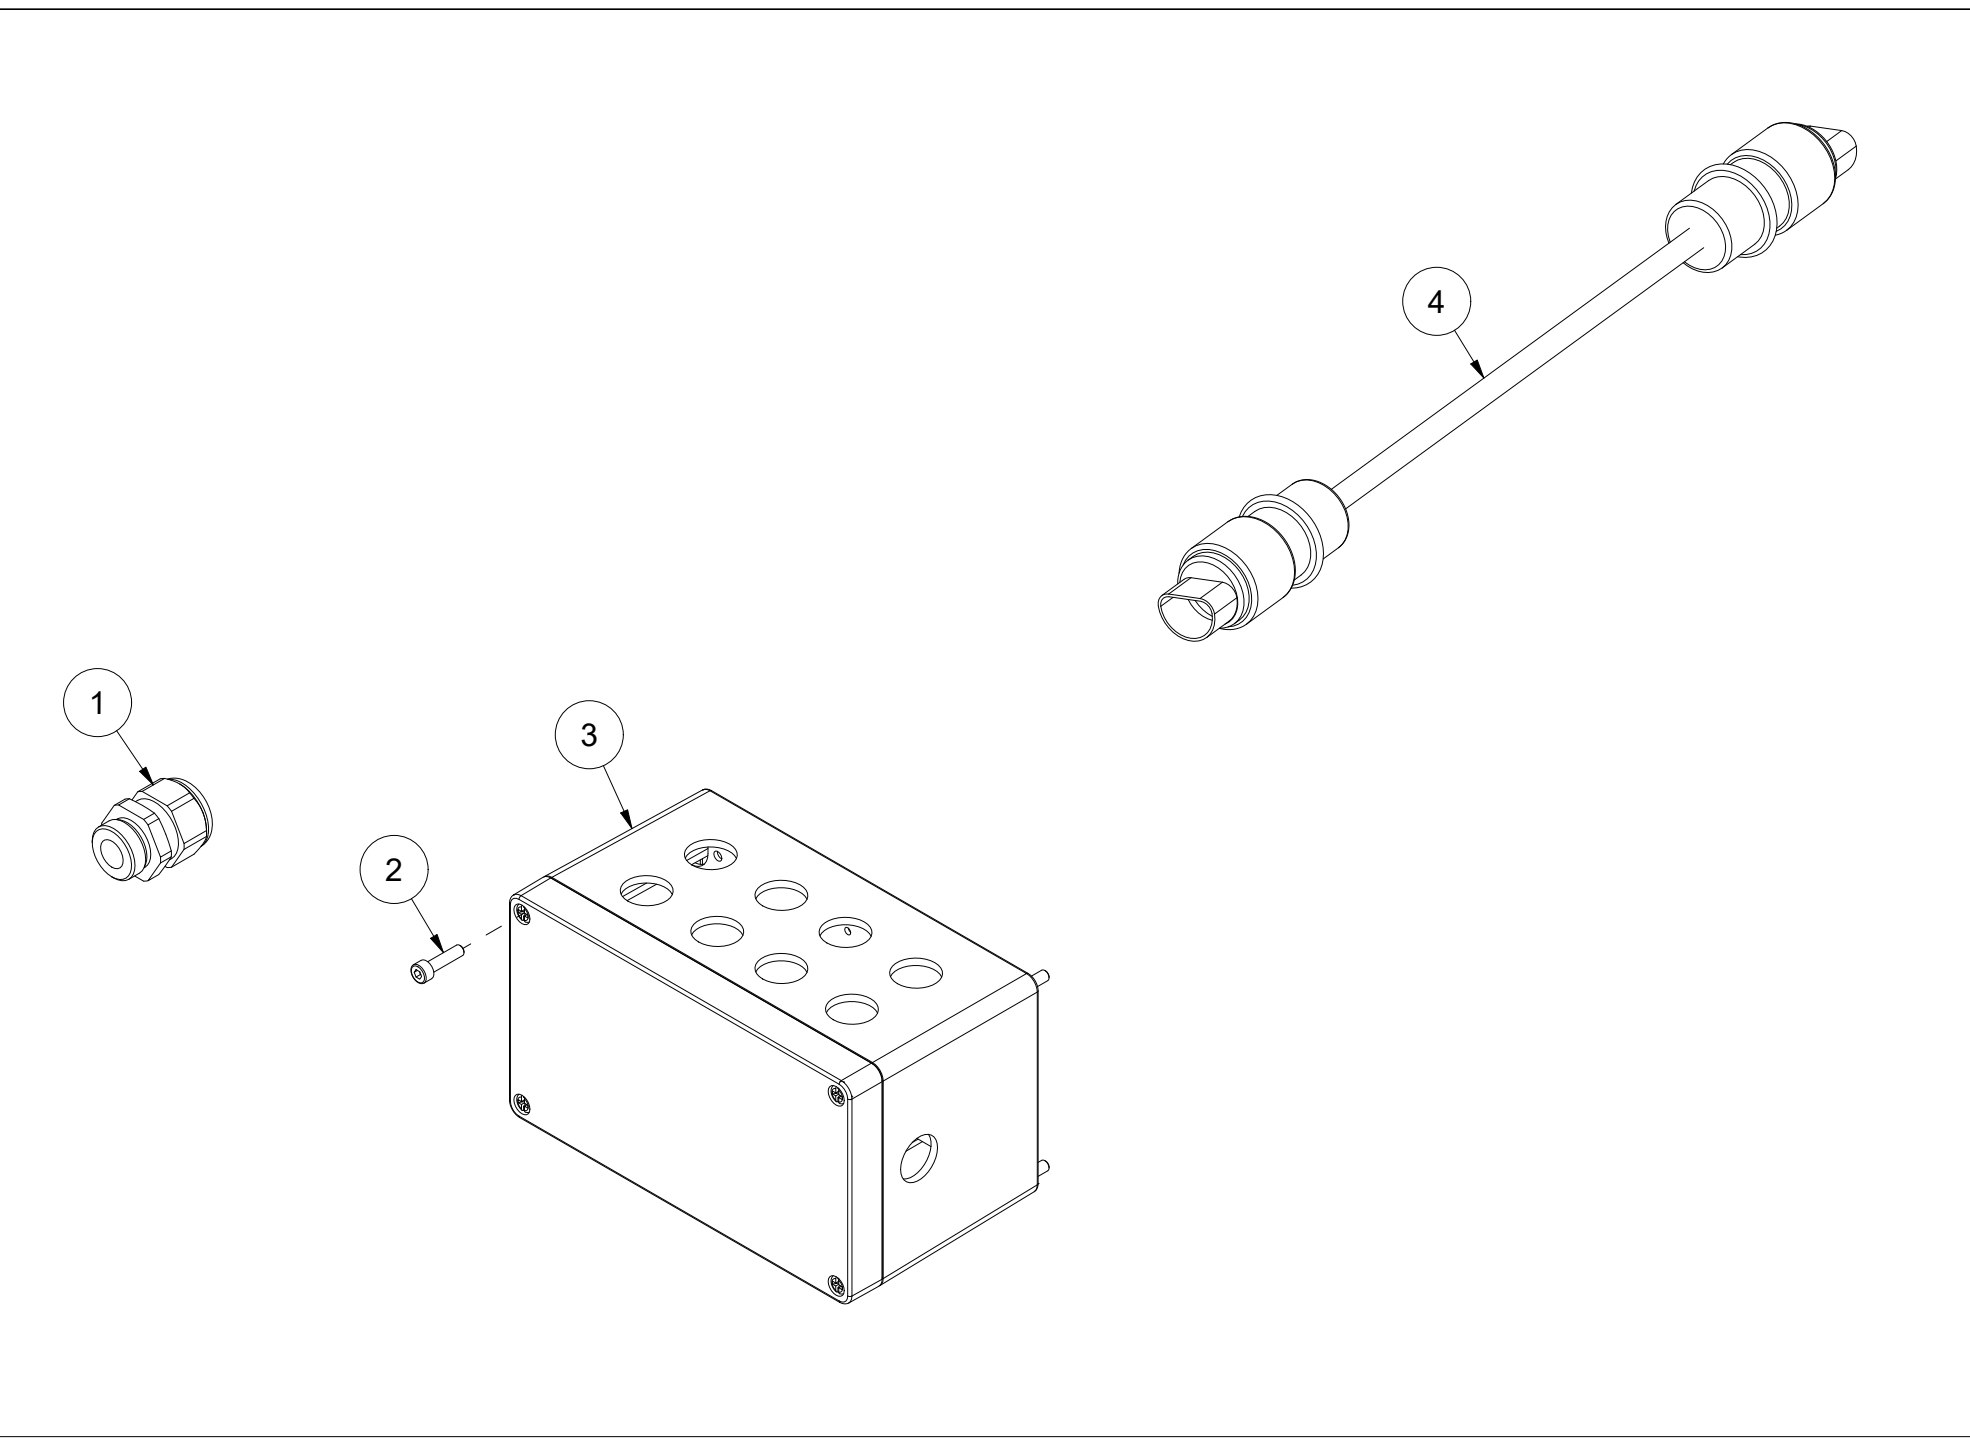

023 Elektronikkboks VM370

Pos	Ant	Artikkelnr	Beskrivelse
1	1	4127615	Nippel med strekkavlaster M20
2	4	2477135	Unbrako sylinderskrue M4x16 EIZn DIN 912
3	1	4312450	Elboks komplett
4	1	4113025	Strømledning maskin-traktor L2,5 m