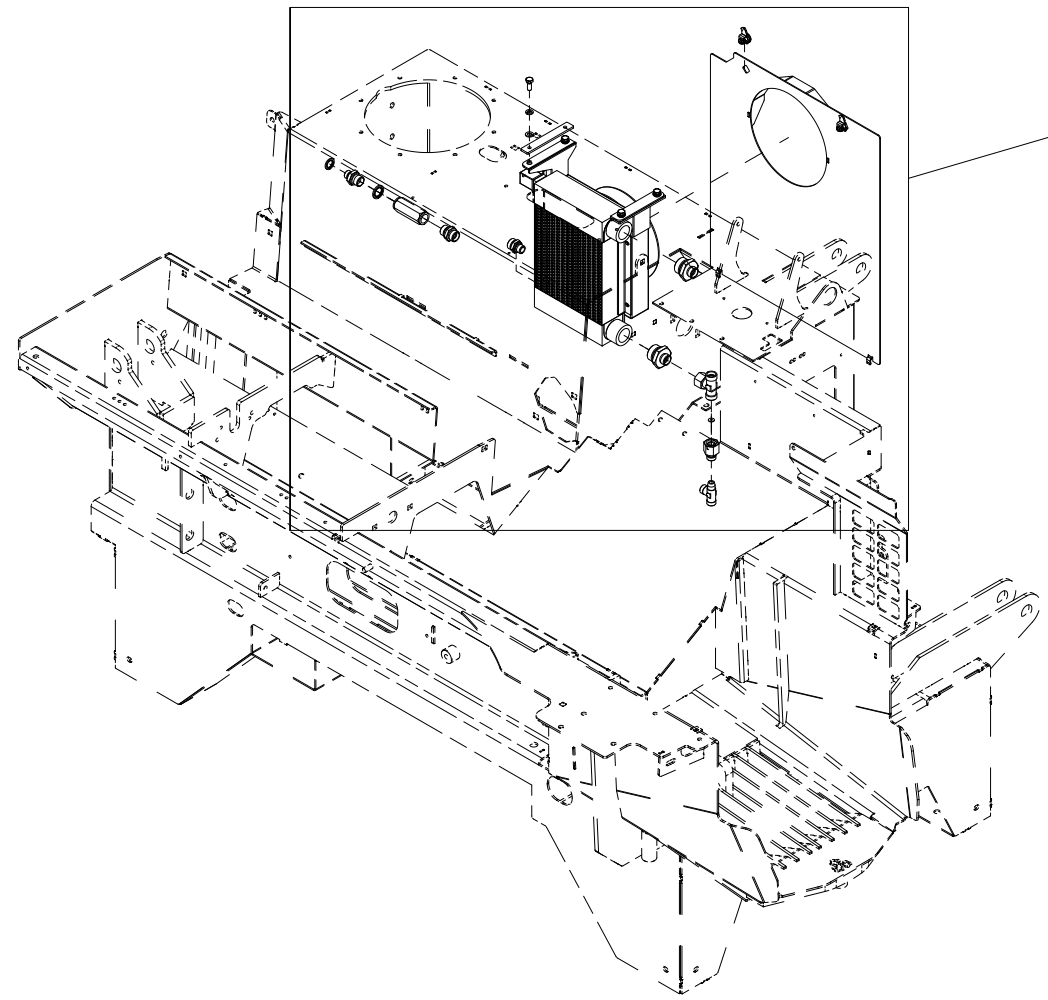

025 Oljekjøler VM370

Pos	Ant	Artikkelnr	Beskrivelse
1	1	41311175	Deksel for oljekjøler
2	2	2931024	Tversporlås Euro Lock
3	2	2957780	Ansatsnippel GEK BSP 1" L15 ED
4	1	2957775	T-ansatsnippel EVTK 15L
5	1	2957768	Ansatsnippel GEK BSP 1/2" L15 ED
6	1	4253052	Oljekjøler
7	1	2957861	Hydraulikkpakning 1/2"
8	1	2957763	Ansatsnippel BSP 1/2" - 3/8"
9	2	2957890	Hydraulikkpakning 3/8"
10	1	2957513	Overgang L15-L12
11	1	2957750	Ansatsnippel GEK BSP 3/8" L15 ED
12	1	2955297	Tilbakeslagsventil 1/2" 6,0Bar
13	4	2422244	Sekskantskrue M8x20 EIZn 8.8 DIN 933
14	4	2531047	Underlagsskive M8 EIZn DIN 125
15	1	2957723	T-ansatsnippel EVLK 12L
16	4	2534047	Fjærskive M8 EIZn DIN 127
17	1	41311176	Dyse Ø3,2/12x1