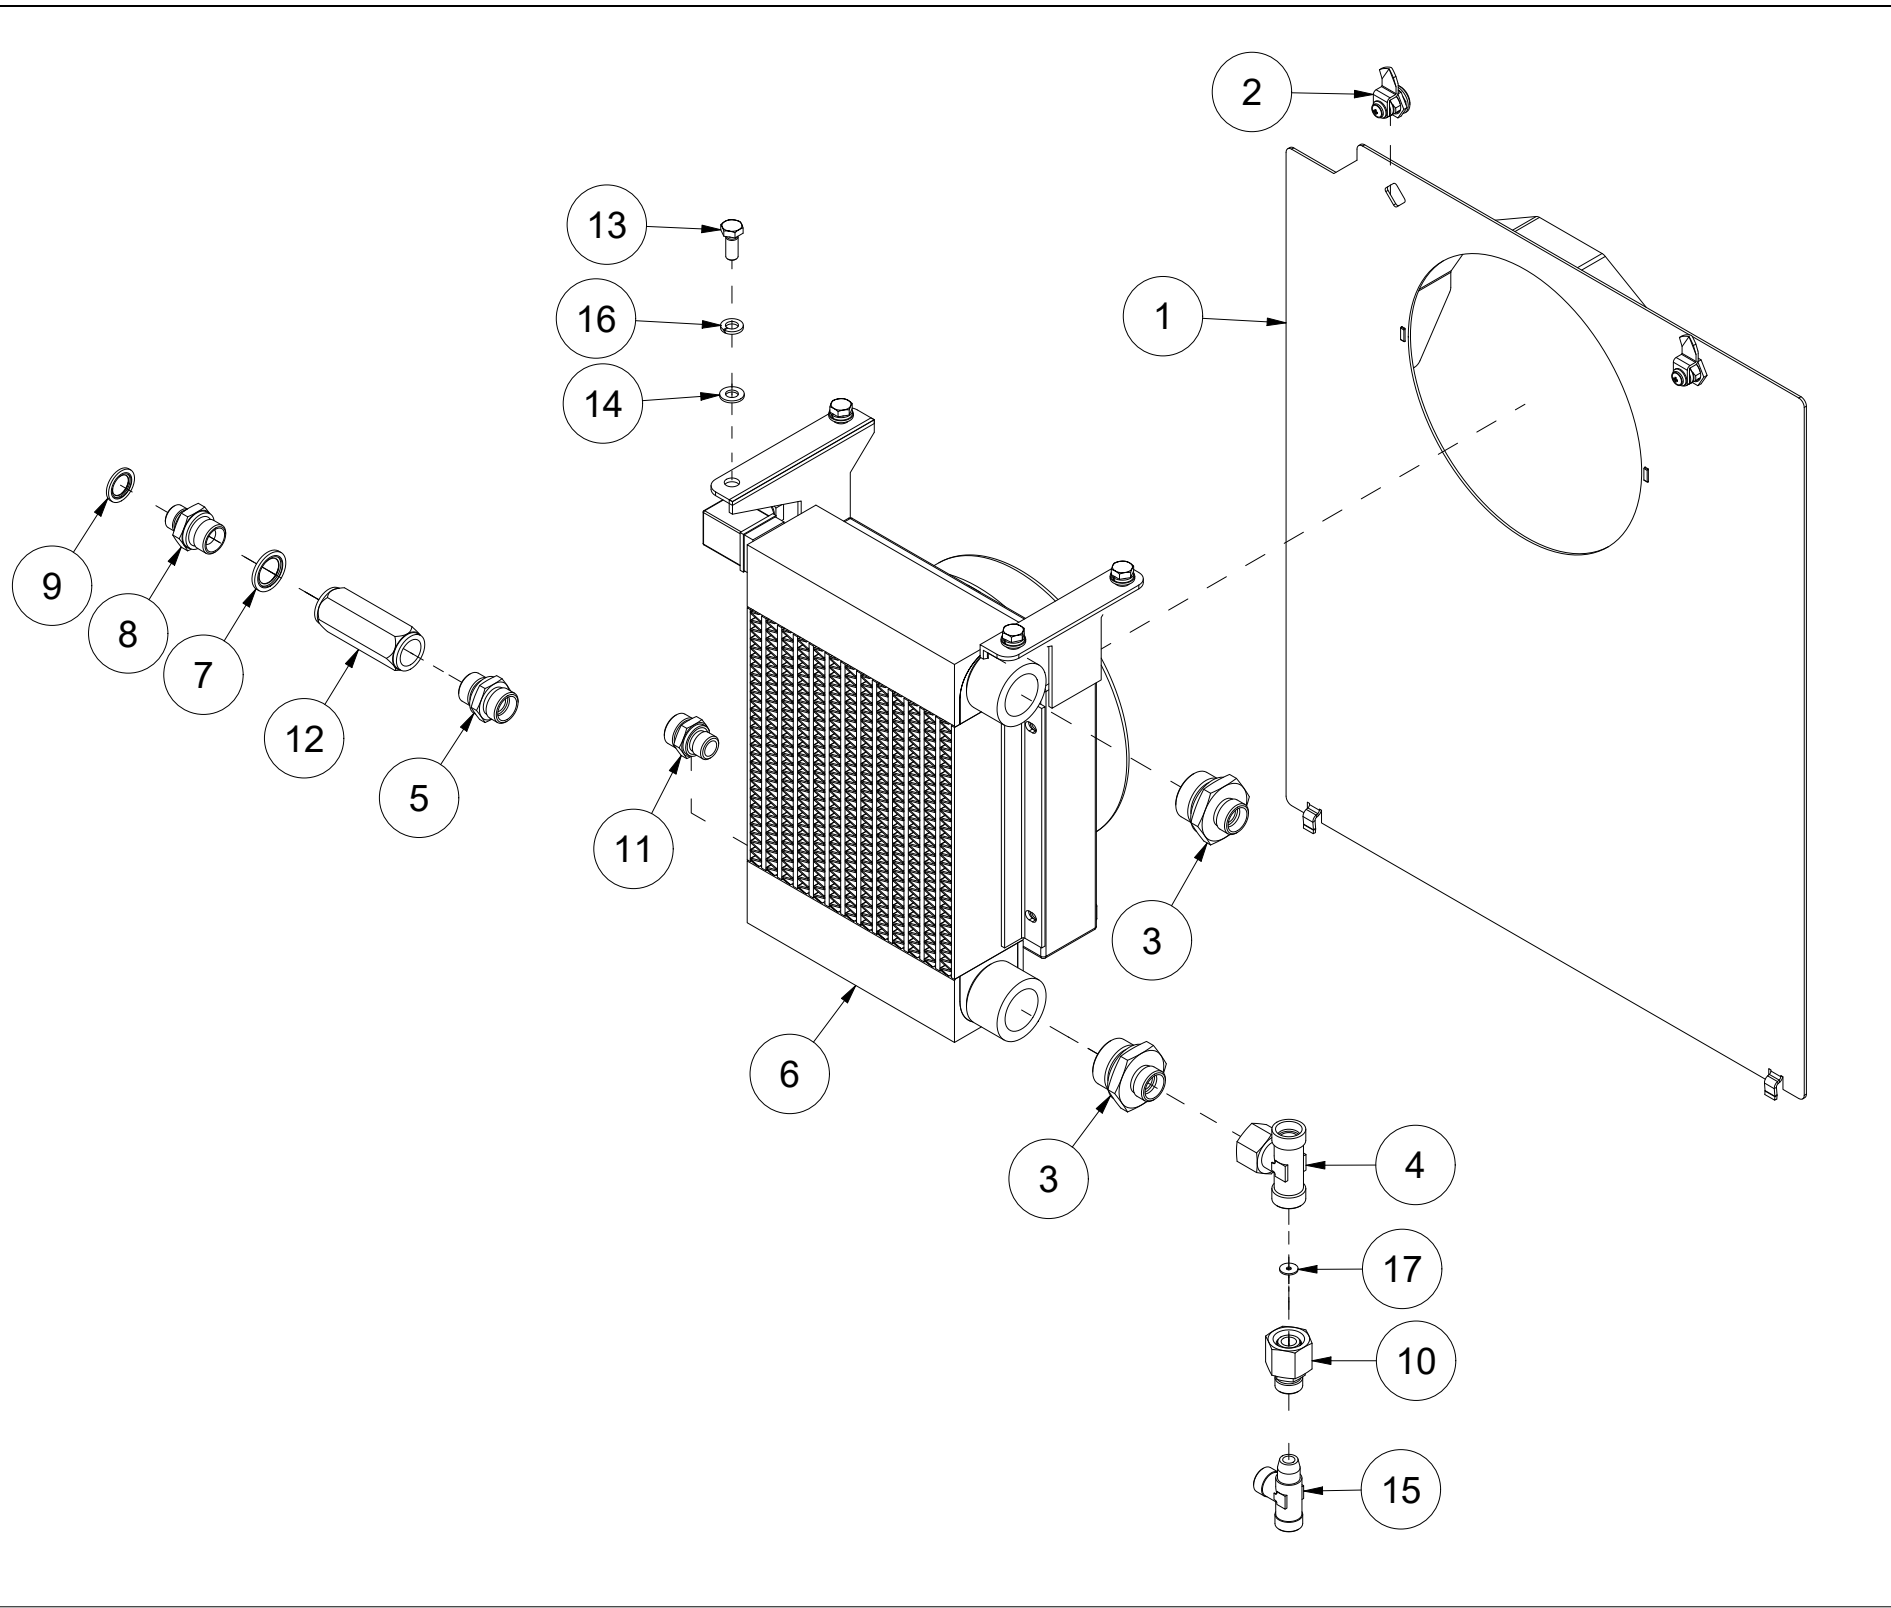

025 Oljekjøler VM370

Pos	Ant	Artikkelnr	Beskrivelse
1	1	41311175	Deksel for oljekjøler
2	2	2931024	Tversporlås Euro Lock
3	2	2957780	Ansatsnippel GEK BSP 1" L15 ED
4	1	2957775	T-ansatsnippel EVTK 15L
5	1	2957768	Ansatsnippel GEK BSP 1/2" L15 ED
6	1	4253052	Oljekjøler
7	1	2957861	Hydraulikkpakning 1/2"
8	1	2957763	Ansatsnippel BSP 1/2" - 3/8"
9	2	2957890	Hydraulikkpakning 3/8"
10	1	2957513	Overgang L15-L12
11	1	2957750	Ansatsnippel GEK BSP 3/8" L15 ED
12	1	2955297	Tilbakeslagsventil 1/2" 6,0Bar
13	4	2422244	Sekskantskrue M8x20 EIZn 8.8 DIN 933
14	4	2531047	Underlagsskive M8 EIZn DIN 125
15	1	2957723	T-ansatsnippel EVLK 12L
16	4	2534047	Fjærskive M8 EIZn DIN 127
17	1	41311176	Dyse Ø3,2/12x1