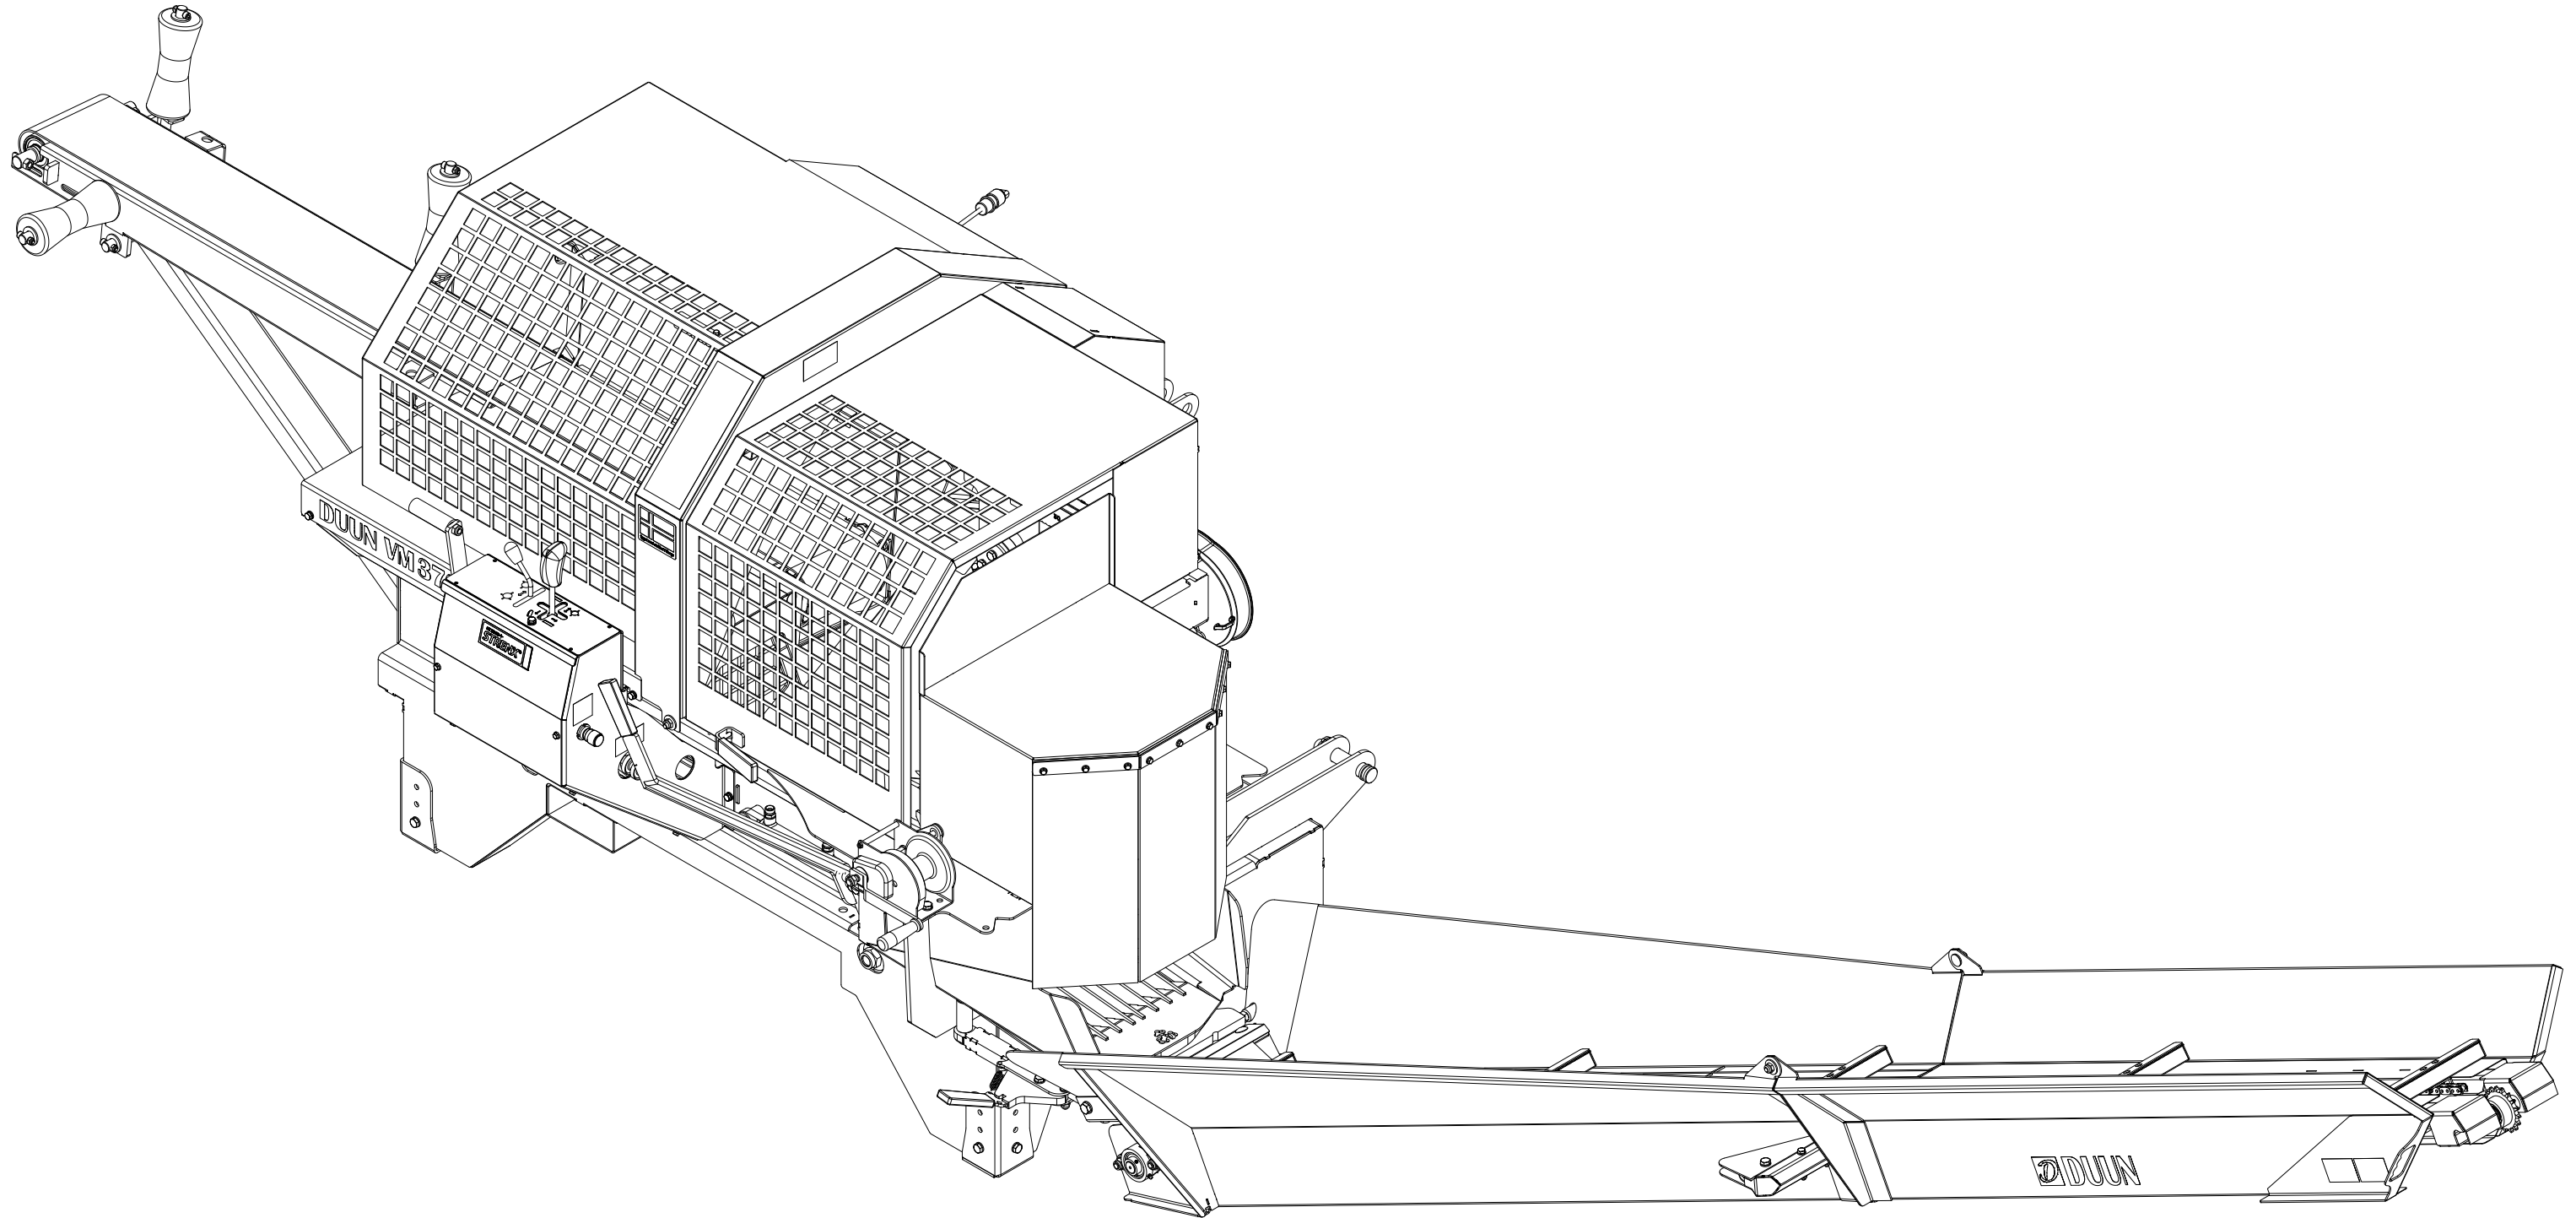

DUUN VM370
Reservedelskatalog

Duun Industrier as
7630 Åsen, Norway
www.duun.no

001 Maskinstativ VM370

Pos	Ant	Artikkelnr	Beskrivelse
1	1	41311105	Deksel side
2	12	2451196	Sekskantskrue med flens M6x10 EIZn 8.8 DIN 6921
3	1	2935131	Klebemerke 132x72 400 omdr.
4	2	2551730	Trekkarmsbolt kat. 2 Ø28x95
5	2	2556142	Orepinne Ø10x40
6	1	14131161	Sikkerhetsbrakett
7	1	41311121	Trakt
8	1	41311181	Deksel
9	1	41311001	Maskinstativ VM370
10	2	2451197	Sekskantskrue med flens M6x12 EIZn 8.8 DIN6921

002 Stokkstopper VM370

Pos	Ant	Artikkelnr	Beskrivelse
1	1	41311148	Brakett
2	1	41311144	Lengdeviser
3	12	2531047	Underlagsskive M8 EIZn DIN 125
4	6	2483609	Lockingmutter M8 EIZn DIN 985
5	6	2422246	Sekskantskrue M8x25 EIZn 8.8 DIN 933
6	3	2476197	Unbrako rundhodeskrue M6x12 EIZn ISO 7380
7	1	2478407	Smørenippel Rett M8
8	1	41311027	Stokkstopper akse
9	1	41311010	Stokkstopperholder
10	1	2115126	Passkile 8x7 L22 St DIN 6885A
11	3	2534060	Fjærskive M10 EIZn DIN 127
12	1	2422297	Sekskantskrue M10x25 EIZn 8.8 DIN 933
13	1	2913030	Strekfjær Dt2,5 Dy25 L100 St
14	1	41311140	Brakett
15	1	41311141	Stokkstopperplate
16	1	2483613	Lockingmutter M16 EIZn DIN 985
17	2	2483610	Lockingmutter M10 EIZn DIN 985
18	2	2531060	Underlagsskive M10 EIZn DIN 125
19	2	2344331	Låseskrue M10x30 EIZn 8.8 DIN 603
20	1	41311120	Lengdeviser
21	2	2451197	Sekskantskrue med flens M6x12 EIZn 8.8 DIN6921
22	1	41311166	Eksenter
23	1	41311167	Styreplate
24	1	41311168	Styreplate
25	2	2422301	Sekskantskrue M10x35 EIZn 8.8 DIN 933
26	1	2245230	Plastlager 30x34x52
27	1	2422501	Sekskantskrue M16x90 EIZn 8.8 DIN 931