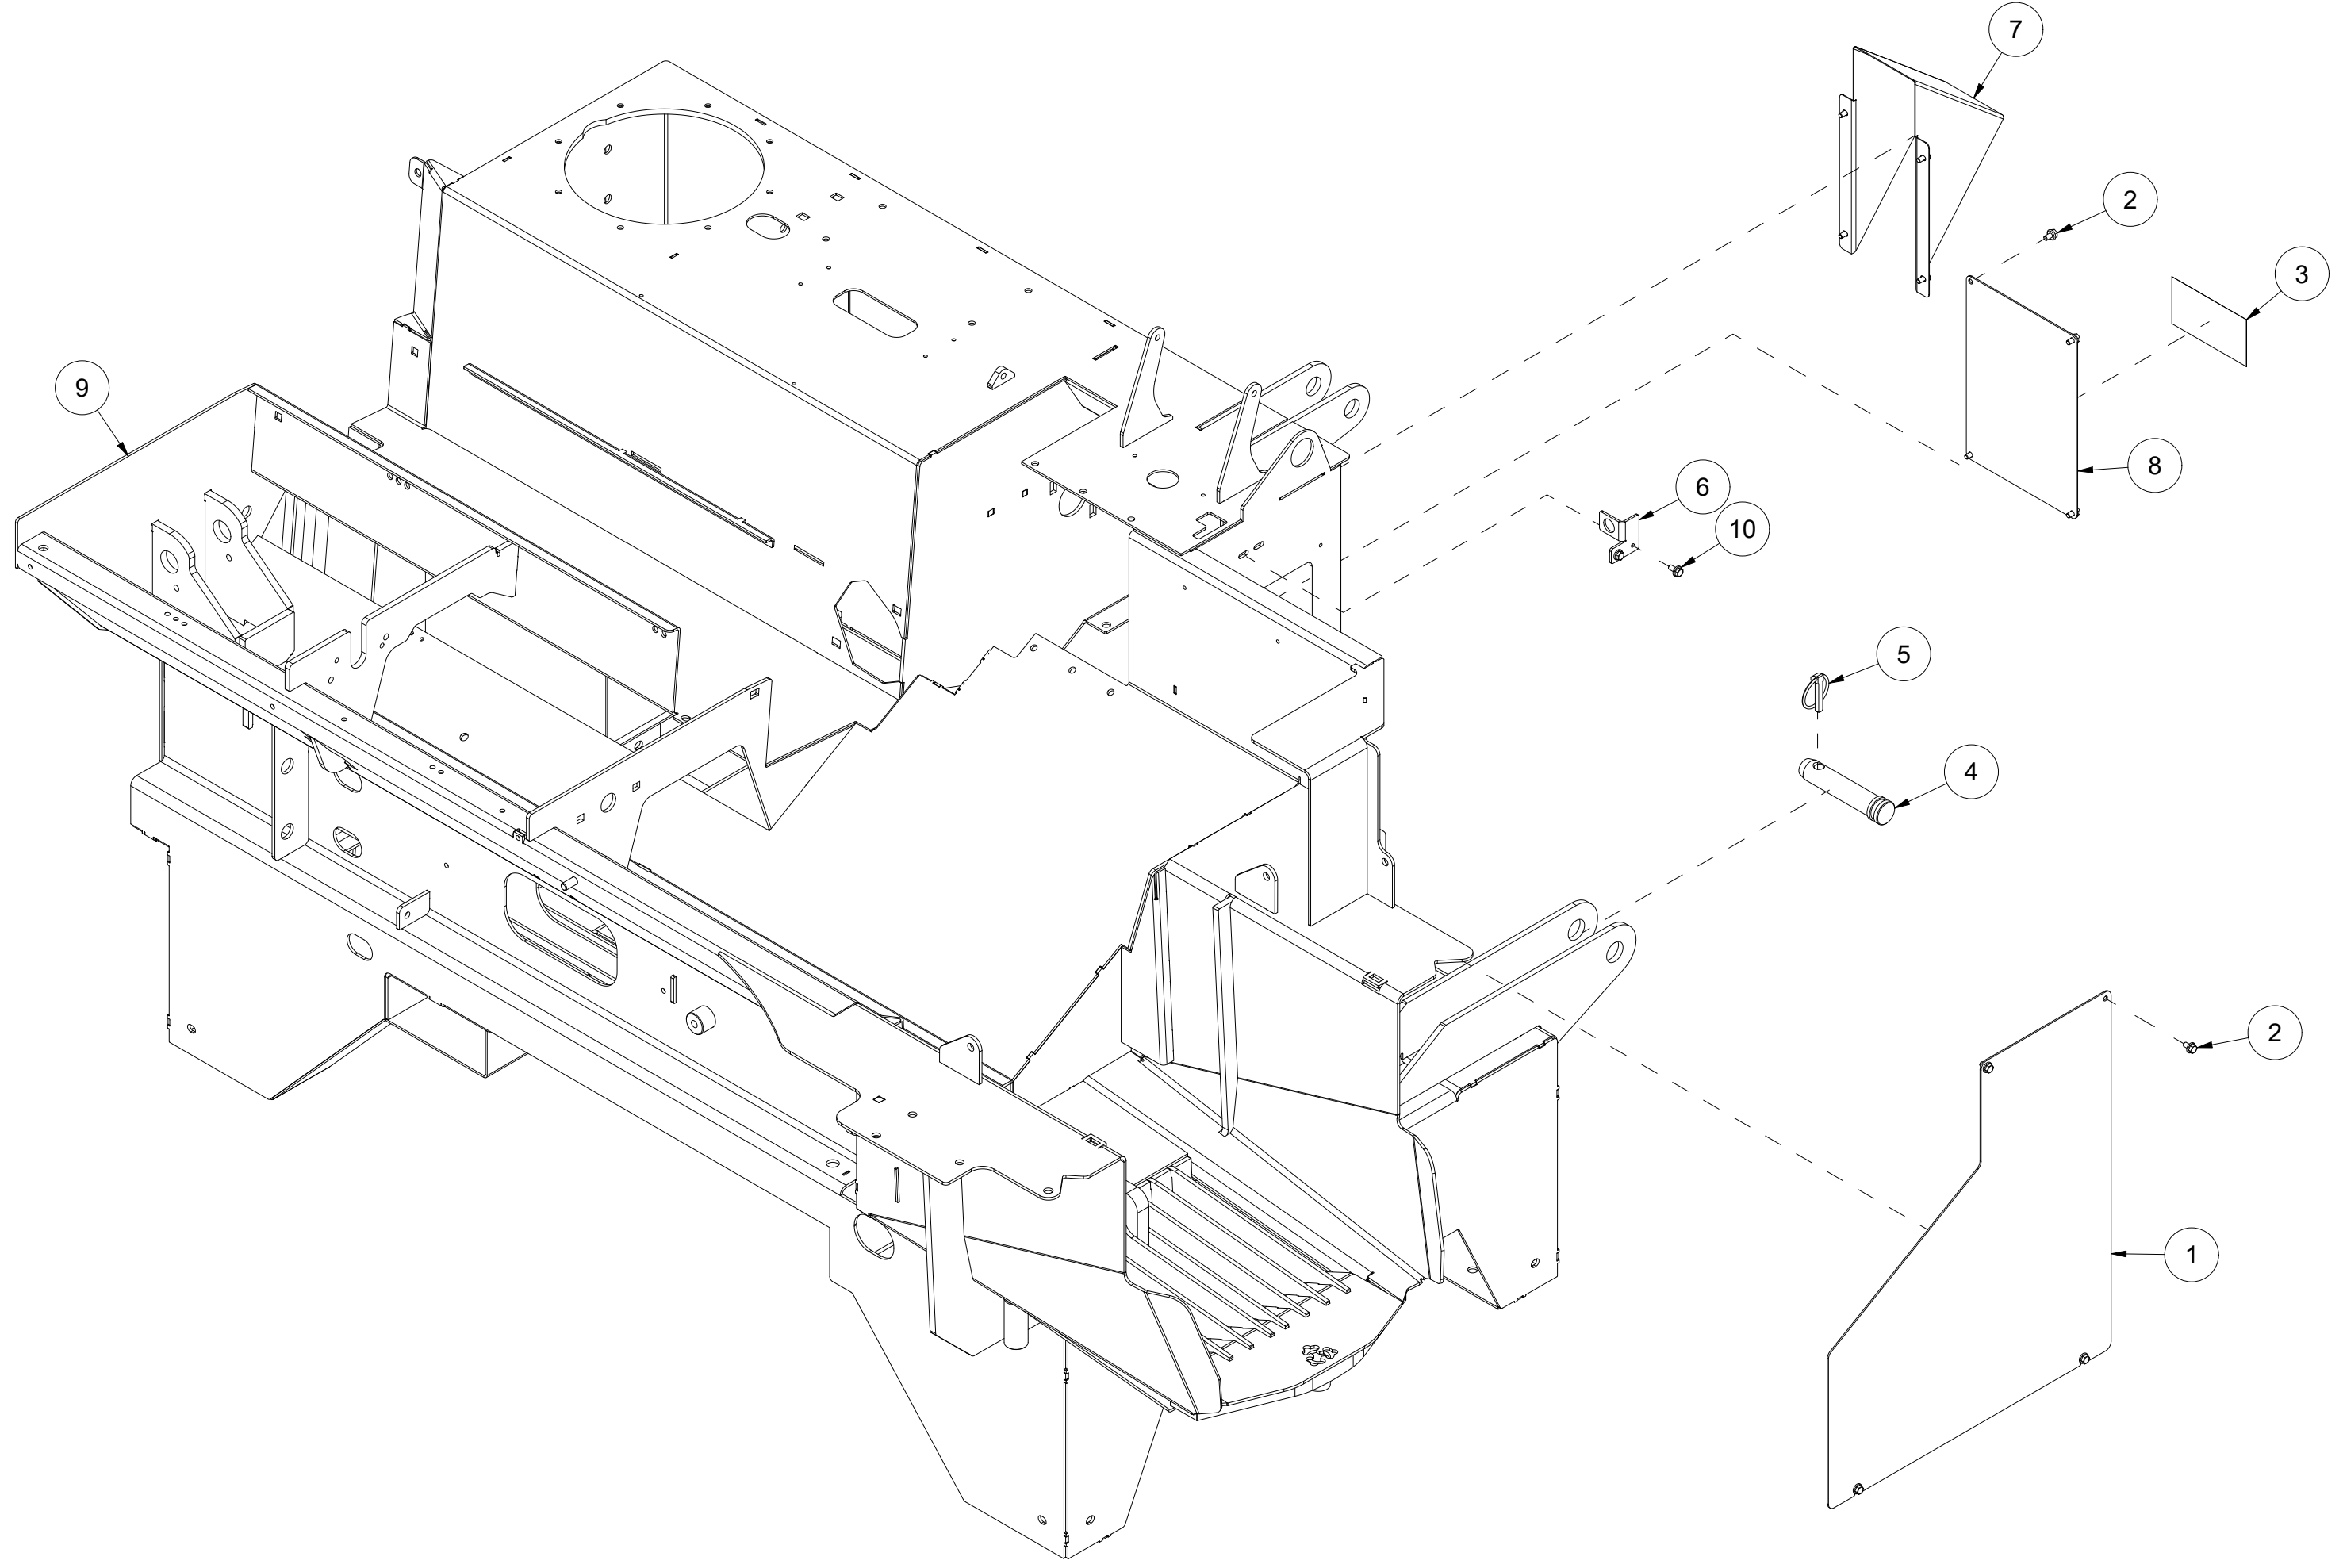

DUUN VM370
Reservedelskatalog

Duun Industrier as
7630 Åsen, Norway
www.duun.no

001 Maskinstativ VM370

Pos	Ant	Artikkelnr	Beskrivelse
1	1	41311105	Deksel side
2	12	2451196	Sekskantskrue med flens M6x10 EIZn 8.8 DIN 6921
3	1	2935131	Klebemerke 132x72 400 omdr.
4	2	2551730	Trekkarmsbolt kat. 2 Ø28x95
5	2	2556142	Orepinne Ø10x40
6	1	14131161	Sikkerhetsbrakett
7	1	41311121	Trakt
8	1	41311181	Deksel
9	1	41311001	Maskinstativ VM370
10	2	2451197	Sekskantskrue med flens M6x12 EIZn 8.8 DIN6921

002 Stokkstopper VM370

Pos	Ant	Artikkelnr	Beskrivelse
1	1	41311148	Brakett
2	1	41311144	Lengdeviser
3	12	2531047	Underlagsskive M8 EIZn DIN 125
4	6	2483609	Lockingmutter M8 EIZn DIN 985
5	6	2422246	Sekskantskrue M8x25 EIZn 8.8 DIN 933
6	3	2476197	Unbrako rundhodeskrue M6x12 EIZn ISO 7380
7	1	2478407	Smørenippel Rett M8
8	1	41311027	Stokkstopper akse
9	1	41311010	Stokkstopperholder
10	1	2115126	Passkile 8x7 L22 St DIN 6885A
11	3	2534060	Fjærskive M10 EIZn DIN 127
12	1	2422297	Sekskantskrue M10x25 EIZn 8.8 DIN 933
13	1	2913030	Strekfjær Dt2,5 Dy25 L100 St
14	1	41311140	Brakett
15	1	41311141	Stokkstopperplate
16	1	2483613	Lockingmutter M16 EIZn DIN 985
17	2	2483610	Lockingmutter M10 EIZn DIN 985
18	2	2531060	Underlagsskive M10 EIZn DIN 125
19	2	2344331	Låseskrue M10x30 EIZn 8.8 DIN 603
20	1	41311120	Lengdeviser
21	2	2451197	Sekskantskrue med flens M6x12 EIZn 8.8 DIN6921
22	1	41311166	Eksenter
23	1	41311167	Styreplate
24	1	41311168	Styreplate
25	2	2422301	Sekskantskrue M10x35 EIZn 8.8 DIN 933
26	1	2245230	Plastlager 30x34x52
27	1	2422501	Sekskantskrue M16x90 EIZn 8.8 DIN 931