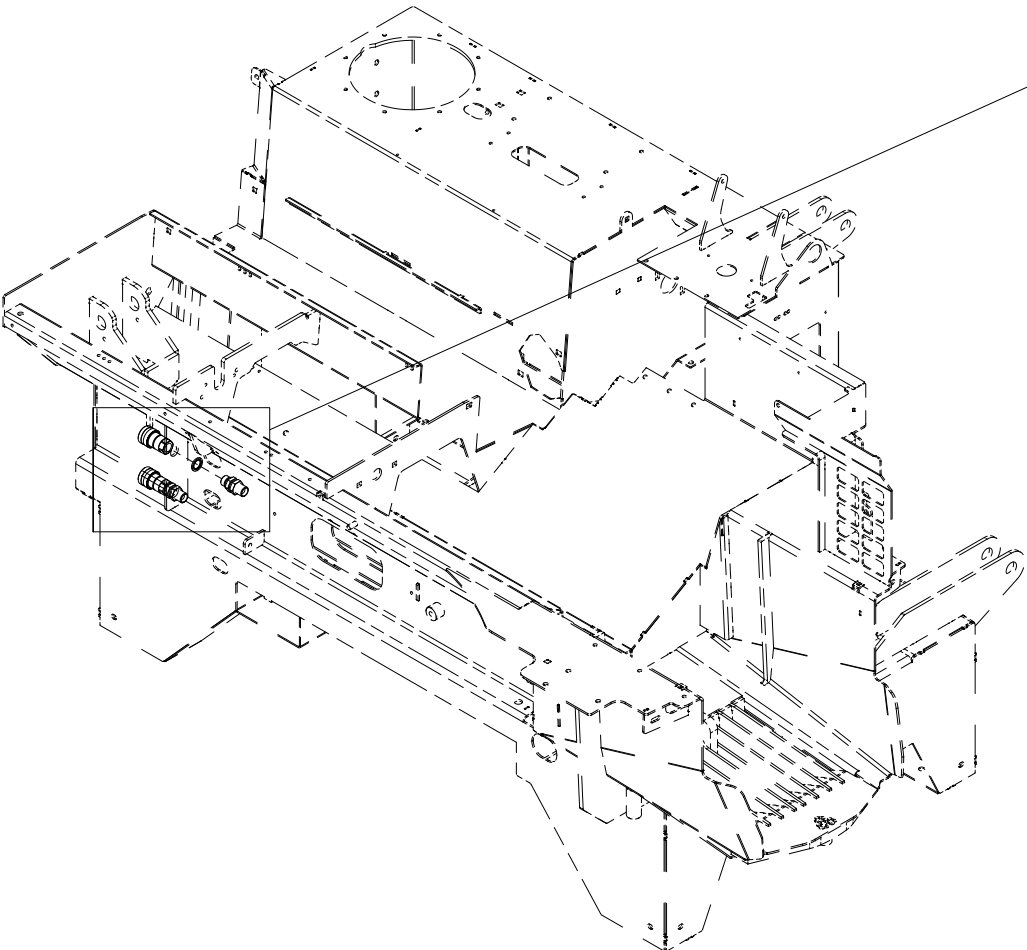

Pos	Ant	Artikkelnr	Beskrivelse
1	2	2957804	Skottgjennomføring 1/2" BSP
2	2	2957861	Hydraulikpakning 1/2"
3	2	2957858	Hurtigkobling 1/2" hunk.

023 Elektronikkboks VM370

Pos	Ant	Artikkelnr	Beskrivelse
1	1	4127615	Nippel med strekkavlaster M20
2	4	2477135	Unbrako sylinderskrue M4x16 EIZn DIN 912
3	1	4312450	Elboks komplett
4	1	4113025	Strømledning maskin-traktor L2,5 m